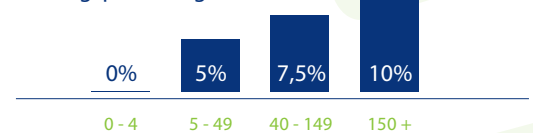

MS Business Select

Tarieven

→ Abonnementen	Per maand
MS Business Select	€ 11,25
MS Business Select SIM Only	€ 5,62
→ Bellen en sms'en naar nummers in Nederland	Per min./bericht/MB
Bellen naar mobiele nummer	€ 0,126
Bellen naar vaste nummers	€ 0,063
Sms-bericht	€ 0,135
Data (per MB, afrekenen per 100 kB)	€ 2,700
Starttarief	€ 0,051
Genoemde gesprekstarieven zijn per minuut, u betaalt per seconde	
→ OpReis	Per minuut
Bellen in het buitenland	€ 0,10
Gebeld worden in het buitenland	€ 0,04
Starttarief	€ 0,70
Aansluitkosten	€ 25,16

- In het vernieuwde Business Select abonnement is OpReis standaard opgenomen. Daarmee vervallen de tarieven geldende bij de Internationale Module.
- Tarief geldt in EU zone plus Zwitserland en Andorra. Tarifiering per minuut.
- Wilt u geen gebruikmaken van OpReis, neem dan contact met ons op.

Alle genoemde tarieven zijn exclusief BTW. Drukfouten en prijswijzigingen voorbehouden.

Automatisch Abonnementvoordeel

Met Business Select heeft u automatisch voordeel.
Hoe meer abonnementen, hoe voordeliger het abonnementstarief.

Kortingspercentage

Aantal abonnementen

Kortingspercentage